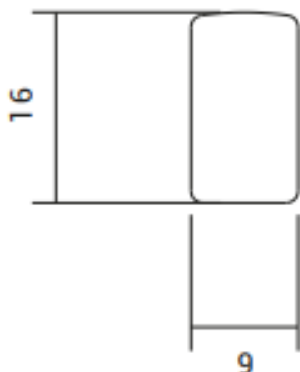

Mini Neon Flex-50m

شماتیک

پخش نوری

مشخصات مکانیکی

IP65	درجه آب بندی
سیلیکون	جنس بدنه
-	جنس لنز
-	جنس خارجی ترین جدار نور گذر
-	نوع پوشش
-	RAL رنگ
-20/+50 °C	محدوده دمای کارکرد
90%	بیشینه رطوبت مجاز کارکرد
-	جنس سیم/ کابل
-	نوع ترمینال
امکان برش در هر یک متر	نوع نصب
-	نحوه ی نصب
-	وزن کامل
-	نوع بسته بندی
-	ابعاد جعبه
-	ابعاد کارتن
-	استاندارد تولید

مشخصات الکتریکی

LED	نوع منبع نور
SMD2835	نوع مدول
-	تعداد LED های بکار رفته در مدول
10w	توان مصرفی
44mA	جریان ورودی مصرفی
230V	محدوده ولتاژ ورودی
50-60 Hz	محدوده فرکانس ورودی
-	ضریب توان (PF)
-	اعوجاج هارمونیک سیستم (THD)
-	کلاس حفاظتی در برابر شوک الکتریکی
-	راندمان درایور
-	فلیکر

مشخصات نوری

300	(LM)	شار نوری
30	(LM/W)	بهره نوری
-	(CCT)	دمای رنگ اسمی
80<	(CRI)	شاخص نمود رنگ
-	(SDCM)	رواداری مختصات رنگ
120°		زاویه پخش نور