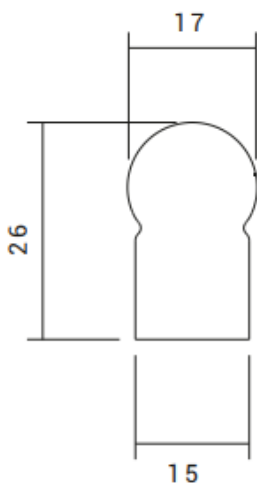

Neon Flexi-Professional-50m

شماتیک

پخش نوری

مشخصات مکانیکی

IP65	درجه آب بندی
سیلیکون	جنس بدنه
-	جنس لنز
-	جنس خارجی ترین جدار نور گذر
-	نوع پوشش
-	RAL رنگ
-20/+50 °C	محدوده دمای کارکرد
90%	بیشینه رطوبت مجاز کارکرد
-	جنس سیم/کابل
-	نوع ترمینال
امکان برش در هر یک متر	نوع نصب
-	نحوه ی نصب
-	وزن کامل
-	نوع بسته بندی
-	ابعاد جعبه
-	ابعاد کارتن
-	استاندارد تولید

مشخصات الکتریکی

LED	نوع منبع نور
SMD2835	نوع مدول
-	تعداد LED های بکار رفته در مدول
10w	توان مصرفی
44mA	جریان ورودی مصرفی
230V	محدوده ولتاژ ورودی
50-60 Hz	محدوده فرکانس ورودی
-	ضریب توان (PF)
-	اعوجاج هارمونیک سیستم (THD)
-	کلاس حفاظتی در برابر شوک الکتریکی
-	راندمان درایور
-	فلیکر

مشخصات نوری

300	(LM)	شار نوری
30	(LM/W)	بهره نوری
1900K	(CCT)	دمای رنگ اسمی
80<	(CRI)	شاخص نمود رنگ
-	(SDCM)	رواداری مختصات رنگ
120°		زاویه پخش نور