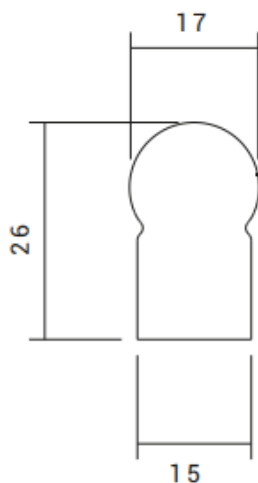

Neon Flex-50m

شماتیک

پخش نوری

مشخصات مکانیکی

IP65	درجه آب بندی
سیلیکون	جنس بدنه
-	جنس لنز
-	جنس خارجی ترین جدار نور گذر
-	نوع پوشش
-	RAL رنگ
-20/+50 °C	محدوده دمای کارکرد
90%	بیشینه رطوبت مجاز کارکرد
-	جنس سیم/کابل
-	نوع ترمینال
آبی و سبز هر یک متر/قرمز و نارنجی هر یک و نیم متر	نوع نصب (امکان برش ریسه)
-	نحوه ی نصب
-	وزن کامل
-	نوع بسته بندی
-	ابعاد جعبه
-	ابعاد کارتن
-	استاندارد تولید

مشخصات الکتریکی

LED	نوع منبع نور
SMD2835	نوع مدول
-	تعداد LED های بکار رفته در مدول
10w	توان مصرفی
44mA	جریان ورودی مصرفی
230V	محدوده ولتاژ ورودی
50-60 Hz	محدوده فرکانس ورودی
-	ضریب توان (PF)
-	اعوجاج هارمونیک سیستم (THD)
-	کلاس حفاظتی در برابر شوک الکتریکی
-	راندمان دراپور
-	فلیکر

مشخصات نوری

300	(LM)	شار نوری
30	(LM/W)	بهره نوری
-	(CCT)	دمای رنگ اسمی
80<	(CRI)	شاخص نمود رنگ
-	(SDCM)	رواداری مختصات رنگ
120°		زاویه پخش نور