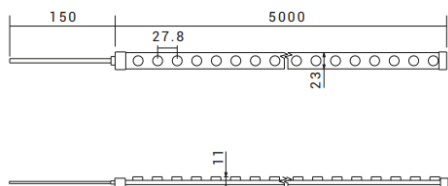

SH-FLEX500-RGB

شماتیک

پخش نوری

مشخصات مکانیکی

IP67	درجه آب بندی
سیلیکون	جنس بدنه
-	جنس لنز
-	جنس خارجی ترین جدار نور گذر
-	نوع پوشش
-	RAL رنگ
-20/+50 °C	محدوده دمای کارکرد
90%	بیشینه رطوبت مجاز کارکرد
-	جنس سیم / کابل
-	نوع ترمینال
-	نوع نصب
166.7MM	فواصل برشی
-	وزن کامل
-	نوع بسته بندی
-	ابعاد جعبه
-	ابعاد کارتن
-	استاندارد تولید

مشخصات الکتریکی

LED	نوع منبع نور
SMD	نوع مدول
-	تعداد LED های بکار رفته در مدول
14w	توان مصرفی
583mA	جریان ورودی مصرفی
24V	محدوده ولتاژ ورودی
50-60 Hz	محدوده فرکانس ورودی
-	ضریب توان (PF)
-	اعوجاج هارمونیک سیستم (THD)
-	کلاس حفاظتی در برابر شوک الکتریکی
-	راندمان درایور
FREE FLICKER	فلیکر

مشخصات نوری

600	(LM)	شار نوری
43	(LM/W)	بهره نوری
RGB	(CCT)	دمای رنگ اسمی
80<	(CRI)	شاخص نمود رنگ
>3	(SDCM)	رواداری مختصات رنگ
25°		زاویه پخش نور