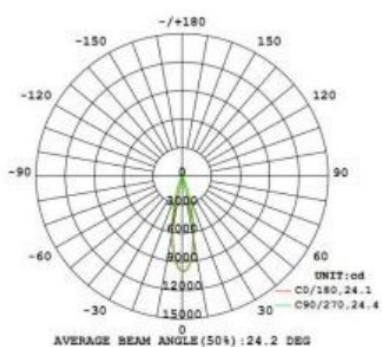

SH-FLEX500-RGB

شماتیک

پخش نوری

مشخصات مکانیکی

IP67	درجه آب بندی
سیلیکون	جنس بدنه
-	جنس لنز
-	جنس خارجی ترین جدار نور گذر
-	نوع پوشش
-	RAL رنگ
-20/+50 °C	محدوده دمای کارکرد
90%	بیشینه رطوبت مجاز کارکرد
-	جنس سیم / کابل
-	نوع ترمینال
-	نوع نصب
166.7MM	فواصل برشی
-	وزن کامل
-	نوع بسته بندی
-	ابعاد جعبه
-	ابعاد کارتن
-	استاندارد تولید

مشخصات الکتریکی

LED	نوع منبع نور
SMD	نوع مدول
-	تعداد LED های بکار رفته در مدول
14w	توان مصرفی
583mA	جریان ورودی مصرفی
24V	محدوده ولتاژ ورودی
50-60 Hz	محدوده فرکانس ورودی
-	ضریب توان (PF)
-	اعوجاج هارمونیک سیستم (THD)
-	کلاس حفاظتی در برابر شوک الکتریکی
-	راندمان درایور
FREE FLICKER	فلیکر

مشخصات نوری

600	(LM)	شار نوری
43	(LM/W)	بهره نوری
RGB	(CCT)	دمای رنگ اسمی
80<	(CRI)	شاخص نمود رنگ
>3	(SDCM)	رواداری مختصات رنگ
25°		زاویه پخش نور