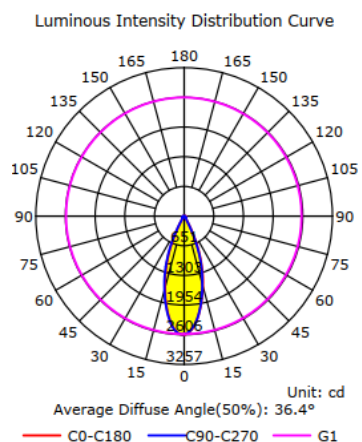

SH-10A-15W

شماتیک

پخش نوری

مشخصات مکانیکی

IP20	درجه آب بندی
آلومینیوم	جنس بدنه
-	جنس لنز
-	جنس خارجی ترین جدار نور گذر
الکترواستاتیک-مشکی	نوع پوشش
9016	RALرنگ
-20/+50 °C	محدوده دمای کارکرد
40%	بیشینه رطوبت مجاز کارکرد
-	جنس سیم/کابل
-	نوع ترمینال
توکار	نوع نصب
-	نحوه ی نصب
-	وزن کامل
کارتن	نوع بسته بندی
190 x 72 x 85 mm	ابعاد جعبه
-	ابعاد کارتن
-	استاندارد تولید

مشخصات الکتریکی

ال ای دی	نوع منبع نور
SMD	نوع مدول
3	تعداد LED های بکار رفته در مدول
15w	توان مصرفی
68mA	جریان ورودی مصرفی
220-240V	محدوده ولتاژ ورودی
50-60 Hz	محدوده فرکانس ورودی
0.5	ضریب توان (PF)
%	اعوجاج هارمونیک سیستم (THD)
CLASS I	کلاس حفاظتی در برابر شوک الکتریکی
80%	راندمان دراپرور
FREE FLICKER	فلیکر

مشخصات نوری

1125	(LM)	شار نوری
75	(LM/W)	بهره نوری
3000K-4000K	(CCT)	دمای رنگ اسمی
90<	(CRI)	شاخص نمود رنگ
3>	(SDCM)	رواداری مختصات رنگ
36°		زاویه پخش نور