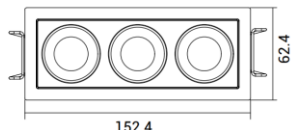

SH-10A-15W

شماتیک

پخش نوری

مشخصات مکانیکی

IP20	درجه آب بندی
آلومینیوم	جنس بدنه
-	جنس لنز
-	جنس خارجی ترین جدار نور گذر
الکترواستاتیک-مشکی	نوع پوشش
9016	RALرنگ
-20/+50 °C	محدوده دمای کارکرد
40%	بیشینه رطوبت مجاز کارکرد
-	جنس سیم/کابل
-	نوع ترمینال
توکار	نوع نصب
-	نحوه ی نصب
-	وزن کامل
کارتن	نوع بسته بندی
190 x 72 x 85 mm	ابعاد جعبه
-	ابعاد کارتن
-	استاندارد تولید

مشخصات الکتریکی

ال ای دی	نوع منبع نور
SMD	نوع مدول
3	تعداد LED های بکار رفته در مدول
15w	توان مصرفی
68mA	جریان ورودی مصرفی
220-240V	محدوده ولتاژ ورودی
50-60 Hz	محدوده فرکانس ورودی
0.5	ضریب توان (PF)
%	اعوجاج هارمونیک سیستم (THD)
CLASS I	کلاس حفاظتی در برابر شوک الکتریکی
80%	راندمان دراپرور
FREE FLICKER	فلیکر