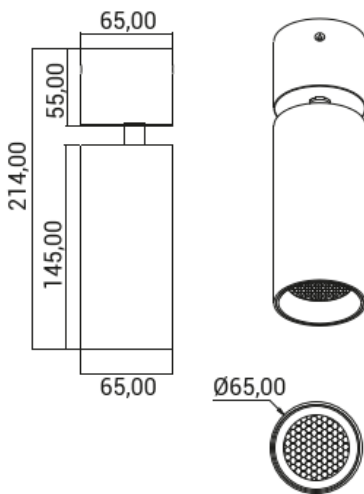

SH-446-20W

شماتیک

پخش نوری

مشخصات مکانیکی

درجه آب بندی	IP20
جنس بدنه	آلومینیوم
جنس لنز	-
جنس خارجی ترین جدار نور گذر	آکرلیک
نوع پوشش	رنگ الکترواستاتیک
تنوع رنگ	سفید - مشکی
محدوده دمای کارکرد	-20/+50 °C
بیشینه رطوبت مجاز کارکرد	20%
جنس سیم/کابل	-
نوع ترمینال	-
نوع نصب	روکار
نحوه ی نصب	-
وزن کامل	-
نوع بسته بندی	کارتن
ابعاد جعبه	233X70X70mm
ابعاد کارتن	-
استاندارد تولید	-

مشخصات الکتریکی

نوع منبع نور	ال ای دی
نوع مدول	Bridgelux
تعداد LED های بکار رفته در مدول	-
توان مصرفی	20w
جریان ورودی مصرفی	170mA
محدوده ولتاژ ورودی	220-240V
محدوده فرکانس ورودی	50-60 Hz
ضریب توان (PF)	≥0.5
اعوجاج هارمونیک سیستم (THD)	%
کلاس حفاظتی در برابر شوک الکتریکی	CLASS I
راندمان دراپرور	%
فلیکر	FREE FLICKER

مشخصات نوری

شار نوری	1917 (LM)
بهره نوری	96 (LM/W)
دمای رنگ اسمی	3000K-4000K (CCT)
شاخص نمود رنگ	90< (CRI)
رواداری مختصات رنگ	3> (SDCM)
زاویه پخش نور	24°