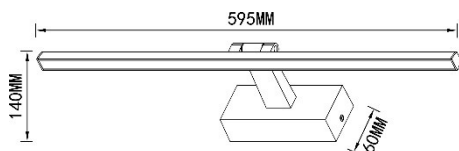

SH-666A-12W

شماتیک

پخش نوری

مشخصات مکانیکی

IP20	درجه آب بندی
ABS و آلومینیوم	جنس بدنه
-	جنس لنز
آکرلیک	جنس خارجی ترین جدار نور گذر
رنگ الکترواستاتیک	نوع پوشش
سفید	تنوع رنگ
-20/+50 °C	محدوده دمای کارکرد
20%	بیشینه رطوبت مجاز کارکرد
-	جنس سیم / کابل
-	نوع ترمینال
روکار	نوع نصب
-	نحوه ی نصب
320G	وزن کامل
کارتن	نوع بسته بندی
630X162X84mm	ابعاد جعبه
-	ابعاد کارتن
-	استاندارد تولید

مشخصات الکتریکی

ال ای دی	نوع منبع نور
SMD	نوع مدول
-	تعداد LED های بکار رفته در مدول
12w	توان مصرفی
170mA	جریان ورودی مصرفی
AC220-240V	محدوده ولتاژ ورودی
50-60 Hz	محدوده فرکانس ورودی
≥0.5	ضریب توان (PF)
%	اعوجاج هارمونیک سیستم (THD)
CLASS I	کلاس حفاظتی در برابر شوک الکتریکی
%	راندمان دراپرور
FREE FLICKER	فلیکر

مشخصات نوری

700	(LM)	شار نوری
54	(LM/W)	بهره نوری
4000K	(CCT)	دمای رنگ اسمی
80<	(CRI)	شاخص نمود رنگ
3>	(SDCM)	رواداری مختصات رنگ
-		زاویه پخش نور