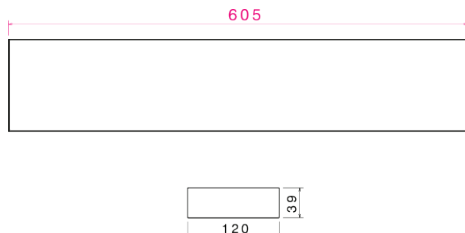

SH-6631-60cm

شماتیک

پخش نوری

مشخصات مکانیکی

IP65	درجه آب بندی
آلومینیوم	جنس بدنه
پلی کربنات	جنس لنز
پلی کربنات	جنس خارجی ترین جدار نور گذر
رنگ الکترواستاتیک	نوع پوشش
9005	RAL رنگ
-20/+50 °C	محدوده دمای کارکرد
90 %	بیشینه رطوبت مجاز کارکرد
-	جنس سیم/کابل
ترمینال نمره 6 کلیپسی سه خانه	نوع ترمینال
روکار	نوع نصب
پیچ و رولپلاک	نحوه ی نصب
1330 Gr	وزن کامل
نایلکس و کارتن	نوع بسته بندی
627x128x43 mm	ابعاد جعبه
63x25.5x14 cm	ابعاد کارتن
IEC 60598	استاندارد تولید

مشخصات الکتریکی

LED	نوع منبع نور
SMD	نوع مدول
2x40	تعداد LED های بکار رفته در مدول
24 w	توان مصرفی
100 mA	جریان ورودی مصرفی
190-250 VAC	محدوده ولتاژ ورودی
50-60 Hz	محدوده فرکانس ورودی
0.9	ضریب توان (PF)
40 %	اعوجاج هارمونیک سیستم (THD)
CLASS I	کلاس حفاظتی در برابر شوک الکتریکی
90 %	راندمان دراپرور
FREE FLICKER	فلیکر

مشخصات نوری

260	شار نوری (LM)
11	بهره نوری (LM/W)
3000 K	دمای رنگ اسمی (CCT)
80 <	شاخص نمود رنگ (CRI)
4 >	رواداری مختصات رنگ (SDCM)
180 °	زاویه پخش نور