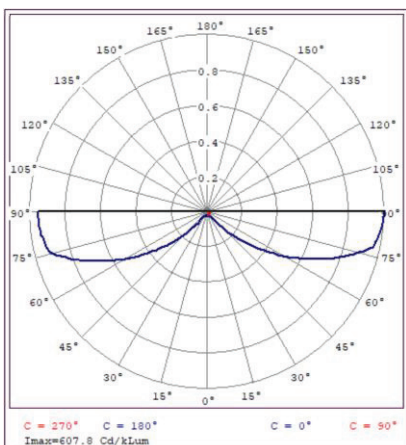

SH-6631-60cm

شماتیک

پخش نوری

مشخصات مکانیکی

IP65	درجه آب بندی
آلومینیوم	جنس بدنه
پلی کربنات	جنس لنز
پلی کربنات	جنس خارجی ترین جدار نور گذر
رنگ الکترواستاتیک	نوع پوشش
9005	RAL رنگ
-20/+50 °C	محدوده دمای کارکرد
90 %	بیشینه رطوبت مجاز کارکرد
-	جنس سیم/کابل
ترمینال نمره 6 کلیپسی سه خانه	نوع ترمینال
روکار	نوع نصب
پیچ و رولپلاک	نحوه ی نصب
1330 Gr	وزن کامل
نایلکس و کارتن	نوع بسته بندی
627x128x43 mm	ابعاد جعبه
63x25.5x14 cm	ابعاد کارتن
IEC 60598	استاندارد تولید

مشخصات الکتریکی

LED	نوع منبع نور
SMD	نوع مدول
2x40	تعداد LED های بکار رفته در مدول
24 w	توان مصرفی
100 mA	جریان ورودی مصرفی
190-250 VAC	محدوده ولتاژ ورودی
50-60 Hz	محدوده فرکانس ورودی
0.9	ضریب توان (PF)
40 %	اعوجاج هارمونیک سیستم (THD)
CLASS I	کلاس حفاظتی در برابر شوک الکتریکی
90 %	راندمان دراپرور
FREE FLICKER	فلیکر

مشخصات نوری

260	شار نوری (LM)
11	بهره نوری (LM/W)
3000 K	دمای رنگ اسمی (CCT)
80 <	شاخص نمود رنگ (CRI)
4 >	رواداری مختصات رنگ (SDCM)
180 °	زاویه پخش نور