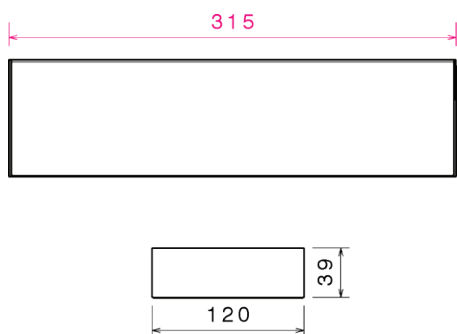

SH-6631-30cm

شماتیک

پخش نوری

مشخصات مکانیکی

IP65	درجه آب بندی
آلومینیوم	جنس بدنه
پلی کربنات	جنس لنز
پلی کربنات	جنس خارجی ترین جدار نور گذر
رنگ الکترواستاتیک	نوع پوشش
9005	RAL رنگ
-20/+50 °C	محدوده دمای کارکرد
90 %	بیشینه رطوبت مجاز کارکرد
-	جنس سیم/کابل
ترمینال نمره 6 کلیپسی سه خانه	نوع ترمینال
روکار	نوع نصب
پیچ و رولپلاک	نحوه ی نصب
675 Gr	وزن کامل
نایلکس و کارتن	نوع بسته بندی
327x128x43 mm	ابعاد جعبه
49x33.5x14 cm	ابعاد کارتن
IEC 60598	استاندارد تولید

مشخصات الکتریکی

LED	نوع منبع نور
SMD	نوع مدول
2x20	تعداد LED های بکار رفته در مدول
12 w	توان مصرفی
70 mA	جریان ورودی مصرفی
190-250 VAC	محدوده ولتاژ ورودی
50-60 Hz	محدوده فرکانس ورودی
0.85	ضریب توان (PF)
40 %	اعوجاج هارمونیک سیستم (THD)
CLASS I	کلاس حفاظتی در برابر شوک الکتریکی
85 %	راندمان دراپرور
FREE FLICKER	فلیکر

مشخصات نوری

130	شار نوری (LM)
11	بهره نوری (LM/W)
3000 K	دمای رنگ اسمی (CCT)
80 <	شاخص نمود رنگ (CRI)
4 >	رواداری مختصات رنگ (SDCM)
180 °	زاویه پخش نور