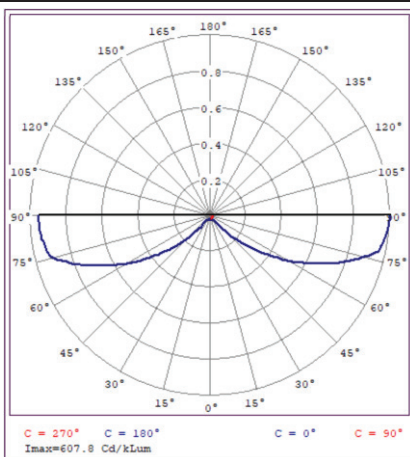

SH-6631-30cm

شماتیک

پخش نوری

مشخصات مکانیکی

IP65	درجه آب بندی
آلومینیوم	جنس بدنه
پلی کربنات	جنس لنز
پلی کربنات	جنس خارجی ترین جدار نور گذر
رنگ الکترواستاتیک	نوع پوشش
9005	RAL رنگ
-20/+50 °C	محدوده دمای کارکرد
90 %	بیشینه رطوبت مجاز کارکرد
-	جنس سیم/کابل
ترمینال نمره 6 کلیپسی سه خانه	نوع ترمینال
روکار	نوع نصب
پیچ و رولپلاک	نحوه ی نصب
675 Gr	وزن کامل
نایلکس و کارتن	نوع بسته بندی
327x128x43 mm	ابعاد جعبه
49x33.5x14 cm	ابعاد کارتن
IEC 60598	استاندارد تولید

مشخصات الکتریکی

LED	نوع منبع نور
SMD	نوع مدول
2x20	تعداد LED های بکار رفته در مدول
12 w	توان مصرفی
70 mA	جریان ورودی مصرفی
190-250 VAC	محدوده ولتاژ ورودی
50-60 Hz	محدوده فرکانس ورودی
0.85	ضریب توان (PF)
40 %	اعوجاج هارمونیک سیستم (THD)
CLASS I	کلاس حفاظتی در برابر شوک الکتریکی
85 %	راندمان دراپرور
FREE FLICKER	فلیکر

مشخصات نوری

130	شار نوری (LM)
11	بهره نوری (LM/W)
3000 K	دمای رنگ اسمی (CCT)
80 <	شاخص نمود رنگ (CRI)
4 >	رواداری مختصات رنگ (SDCM)
180 °	زاویه پخش نور