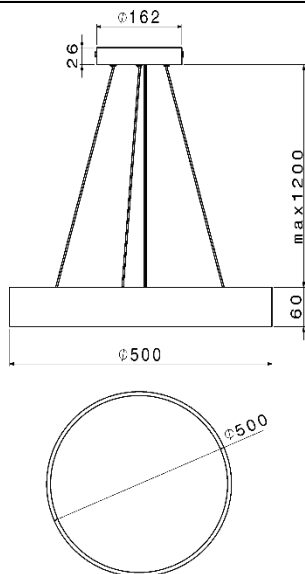

SH-7025

شماتیک

پخش نوری

مشخصات مکانیکی

IP20	درجه آب بندی
آلومینیوم	جنس بدنه
پلی کربنات	جنس لنز
پلی استایرن	جنس خارجی ترین جدار نور گذر
رنگ الکترواستاتیک	نوع پوشش
9005-9016	رنگ RAL
-20/+50 °C	محدوده دمای کارکرد
80 %	بیشینه رطوبت مجاز کارکرد
سیم 5/0 خشک	جنس سیم/کابل
نمره 6 کلیپسی سه خانه	نوع ترمینال
روکار و آویز	نوع نصب
پیچ و رولپلاک-اکسسوری آویز	نحوه ی نصب
1625 Gr	وزن کامل
نایلکس و کارتن	نوع بسته بندی
540x100x540 mm	ابعاد جعبه
54.5x51.5x56 cm	ابعاد کارتن
IEC 60598	استاندارد تولید

مشخصات الکتریکی

LED	نوع منبع نور
SMD	نوع مدول
48	تعداد LED های بکار رفته در مدول
40 W	توان مصرفی
350 mA	جریان ورودی مصرفی
190-250 VAC	محدوده ولتاژ ورودی
50-60 Hz	محدوده فرکانس ورودی
0.55	ضریب توان (PF)
130 %	اعوجاج هارمونیک سیستم (THD)
CLASS I	کلاس حفاظتی در برابر شوک الکتریکی
95 %	راندمان دراپرور
FREE FLICKER	فلیکر

مشخصات نوری

3200	شار نوری (LM)
80	بهره نوری (LM/W)
4000 K	دمای رنگ اسمی (CCT)
85 <	شاخص نمود رنگ (CRI)
6 >	رواداری مختصات رنگ (SDCM)
120 °	زاویه پخش نور