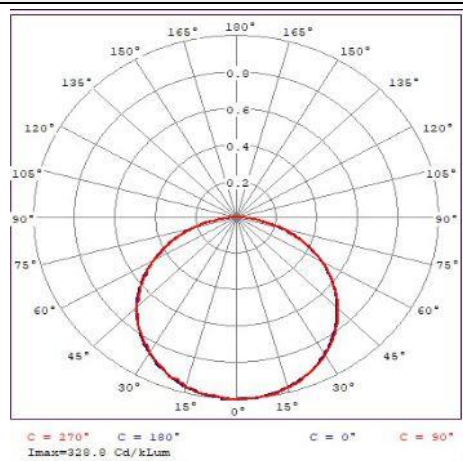

SH-7025

شماتیک

پخش نوری

مشخصات مکانیکی

IP20	درجه آب بندی
آلومینیوم	جنس بدنه
پلی کربنات	جنس لنز
پلی استایرن	جنس خارجی ترین جدار نور گذر
رنگ الکترواستاتیک	نوع پوشش
9005-9016	رنگ RAL
-20/+50 °C	محدوده دمای کارکرد
80 %	بیشینه رطوبت مجاز کارکرد
سیم 5/0 خشک	جنس سیم/کابل
نمره 6 کلیپسی سه خانه	نوع ترمینال
روکار و آویز	نوع نصب
پیچ و رولپلاک-اکسسوری آویز	نحوه ی نصب
1625 Gr	وزن کامل
نایلکس و کارتن	نوع بسته بندی
540x100x540 mm	ابعاد جعبه
54.5x51.5x56 cm	ابعاد کارتن
IEC 60598	استاندارد تولید

مشخصات الکتریکی

LED	نوع منبع نور
SMD	نوع مدول
48	تعداد LED های بکار رفته در مدول
40 W	توان مصرفی
350 mA	جریان ورودی مصرفی
190-250 VAC	محدوده ولتاژ ورودی
50-60 Hz	محدوده فرکانس ورودی
0.55	ضریب توان (PF)
130 %	اعوجاج هارمونیک سیستم (THD)
CLASS I	کلاس حفاظتی در برابر شوک الکتریکی
95 %	راندمان دراپرور
FREE FLICKER	فلیکر

مشخصات نوری

3200	شار نوری (LM)
80	بهره نوری (LM/W)
4000 K	دمای رنگ اسمی (CCT)
85 <	شاخص نمود رنگ (CRI)
6 >	رواداری مختصات رنگ (SDCM)
120 °	زاویه پخش نور