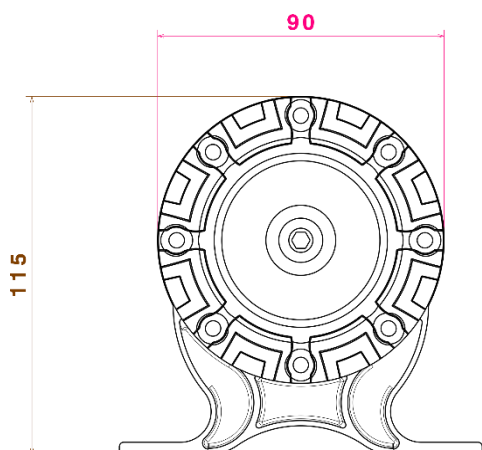

SH-360D

شماتیک

پخش نوری

مشخصات مکانیکی

IP65	درجه آب بندی
آلومینیوم دایکست	جنس بدنه
PMMA	جنس لنز
PMMA	جنس خارجی ترین جدار نور گذر
رنگ الکترواستاتیک	نوع پوشش
7024	RAL رنگ
-20/+50 °C	محدوده دمای کارکرد
90 %	بیشینه رطوبت مجاز کارکرد
کابل 3x0.5	جنس سیم/کابل
واترپروف/PG7	نوع گلند
روکار	نوع نصب
پیچ و رول پلاک	نحوه ی نصب
400 Gr	وزن کامل
نایلکس و کارتن	نوع بسته بندی
118x78x123 mm	ابعاد جعبه
41x25x27 cm 20 pcs	ابعاد کارتن
IEC 60598	استاندارد تولید

مشخصات الکتریکی

LED	نوع منبع نور
POWER LED	نوع مدول
4	تعداد LED های بکار رفته در مدول
5W	توان مصرفی
40mA	جریان ورودی مصرفی
190-250VAC	محدوده ولتاژ ورودی
50-60Hz	محدوده فرکانس ورودی
0.5	ضریب توان (PF)
150%	اعوجاج هارمونیک سیستم (THD)
CLASS I	کلاس حفاظتی در برابر شوک الکتریکی
80%	راندمان دراپور
FREE FLICKER	فلیکر

مشخصات نوری

-	شار نوری (LM)
-	بهره نوری (LM/W)
2000-3000-6000-RGB	دمای رنگ اسمی (CCT)
-	شاخص نمود رنگ (CRI)
-	رواداری مختصات رنگ (SDCM)
°	زاویه پخش نور