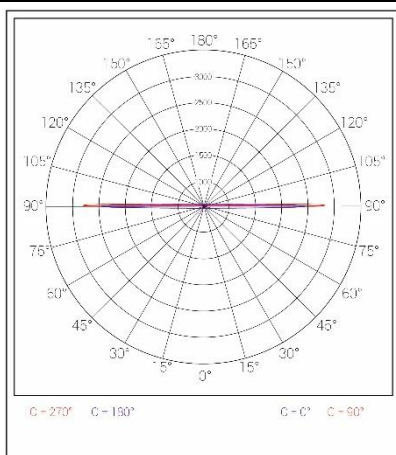

SH-360D

شماتیک

پخش نوری

مشخصات مکانیکی

IP65	درجه آب بندی
آلومینیوم دایکست	جنس بدنه
PMMA	جنس لنز
PMMA	جنس خارجی ترین جدار نور گذر
رنگ الکترواستاتیک	نوع پوشش
7024	RAL رنگ
-20/+50 °C	محدوده دمای کارکرد
90 %	بیشینه رطوبت مجاز کارکرد
کابل 3x0.5	جنس سیم/کابل
واترپروف/PG7	نوع گلند
روکار	نوع نصب
پیچ و رول پلاک	نحوه ی نصب
400 Gr	وزن کامل
نایلکس و کارتن	نوع بسته بندی
118x78x123 mm	ابعاد جعبه
41x25x27 cm 20 pcs	ابعاد کارتن
IEC 60598	استاندارد تولید

مشخصات الکتریکی

LED	نوع منبع نور
POWER LED	نوع مدول
4	تعداد LED های بکار رفته در مدول
5W	توان مصرفی
40mA	جریان ورودی مصرفی
190-250VAC	محدوده ولتاژ ورودی
50-60Hz	محدوده فرکانس ورودی
0.5	ضریب توان (PF)
150%	اعوجاج هارمونیک سیستم (THD)
CLASS I	کلاس حفاظتی در برابر شوک الکتریکی
80%	راندمان دراپور
FREE FLICKER	فلیکر

مشخصات نوری

-	شار نوری (LM)
-	بهره نوری (LM/W)
2000-3000-6000-RGB	دمای رنگ اسمی (CCT)
-	شاخص نمود رنگ (CRI)
-	رواداری مختصات رنگ (SDCM)
°	زاویه پخش نور