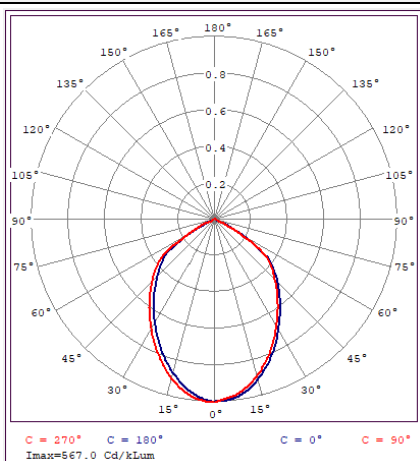

SH-5016

شماتیک

پخش نوری

مشخصات مکانیکی

IP4X	درجه آب بندی
آلومینیوم	جنس بدنه
پلی کربنات	جنس لنز
آلومینیوم	جنس خارجی ترین جدار نور گذر
رنگ الکترواستاتیک	نوع پوشش
9005_9016/9070	RAL رنگ
-20/+50 °C	محدوده دمای کارکرد
80 %	بیشینه رطوبت مجاز کارکرد
	جنس سیم / کابل
نمره ۶ سه خانه فشاری	نوع ترمینال
روکار - آویز	نوع نصب
پیچ و رولپلاک	نحوه ی نصب
570 Gr	وزن کامل
نایلکس و کارتن	نوع بسته بندی
150x150x117 mm	ابعاد جعبه
32.5x32.5x25.5 cm	ابعاد کارتن
IEC 60598	استاندارد تولید

مشخصات الکتریکی

LED	نوع منبع نور
SMD	نوع مدول
GU10	نوع سریپیچ
7 w	توان مصرفی
60 mA	جریان ورودی مصرفی
195-240 VAC	محدوده ولتاژ ورودی
50-60 Hz	محدوده فرکانس ورودی
0.63	ضریب توان (PF)
100 %	اعوجاج هارمونیک سیستم (THD)
CLASS I	کلاس حفاظتی در برابر شوک الکتریکی
%	راندمان دراپرور
FREE FLICKER	فلیکر

مشخصات نوری

500	شار نوری (LM)
70	بهره نوری (LM/W)
3000-4000 K	دماي رنگ اسمی (CCT)
80 <	شاخص نمود رنگ (CRI)
5 >	رواداری مختصات رنگ (SDCM)
100 °	زاویه پخش نور