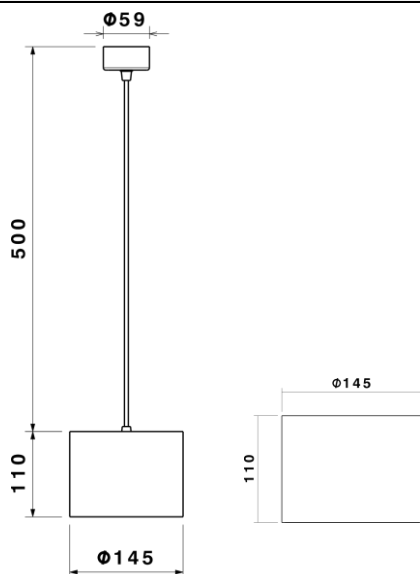

SH-5016

شماتیک

پخش نوری

مشخصات مکانیکی

IP4X	درجه آب بندی
آلومینیوم	جنس بدنه
پلی کربنات	جنس لنز
آلومینیوم	جنس خارجی ترین جدار نور گذر
رنگ الکترواستاتیک	نوع پوشش
9005_9016/9070	RAL رنگ
-20/+50 °C	محدوده دمای کارکرد
80 %	بیشینه رطوبت مجاز کارکرد
	جنس سیم / کابل
نمره ۶ سه خانه فشاری	نوع ترمینال
روکار - آویز	نوع نصب
پیچ و رولپلاک	نحوه ی نصب
570 Gr	وزن کامل
نایلکس و کارتن	نوع بسته بندی
150x150x117 mm	ابعاد جعبه
32.5x32.5x25.5 cm	ابعاد کارتن
IEC 60598	استاندارد تولید

مشخصات الکتریکی

LED	نوع منبع نور
SMD	نوع مدول
GU10	نوع سریپیچ
7 w	توان مصرفی
60 mA	جریان ورودی مصرفی
195-240 VAC	محدوده ولتاژ ورودی
50-60 Hz	محدوده فرکانس ورودی
0.63	ضریب توان (PF)
100 %	اعوجاج هارمونیک سیستم (THD)
CLASS I	کلاس حفاظتی در برابر شوک الکتریکی
%	راندمان دراپرور
FREE FLICKER	فلیکر

مشخصات نوری

500	شار نوری (LM)
70	بهره نوری (LM/W)
3000-4000 K	دماي رنگ اسمی (CCT)
80 <	شاخص نمود رنگ (CRI)
5 >	رواداری مختصات رنگ (SDCM)
100 °	زاویه پخش نور