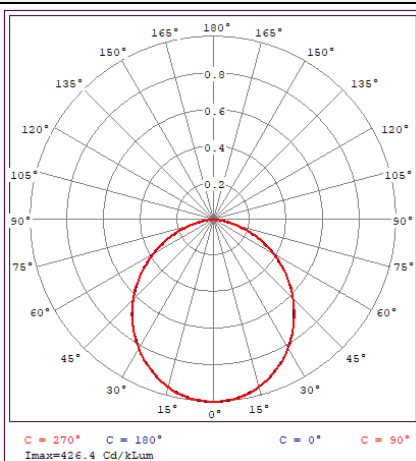

SH-3020

شماتیک

پخش نوری

مشخصات مکانیکی

IP43	درجه آب بندی
آلومینیوم	جنس بدنه
-	جنس لنز
پلی استایرن	جنس خارجی ترین جدار نور گذر
رنگ الکترواستاتیک	نوع پوشش
9070/9016	رنگ RAL
-20/+40 °C	محدوده دمای کارکرد
80 %	بیشینه رطوبت مجاز کارکرد
کابل 3x0.5	جنس سیم/کابل
نمره ۶ سه خانه فشاری	نوع ترمینال
توکار	نوع نصب
گیره فنری	نحوه ی نصب
150 Gr	وزن کامل
نایلکس و کارتن	نوع بسته بندی
130x122x66 mm	ابعاد جعبه
41.5x39x28.5 cm	ابعاد کارتن
IEC 60598	استاندارد تولید

مشخصات الکتریکی

LED	نوع منبع نور
DOB	نوع مدول
28	تعداد LED های بکار رفته در مدول
9 w	توان مصرفی
65 mA	جریان ورودی مصرفی
200-240 VAC	محدوده ولتاژ ورودی
50-60 Hz	محدوده فرکانس ورودی
0.60	ضریب توان (PF)
125 %	اعوجاج هارمونیک سیستم (THD)
CLASS I	کلاس حفاظتی در برابر شوک الکتریکی
%	راندمان دراپرور
FREE FLICKER	فلیکر

مشخصات نوری

675	شار نوری (LM)
75	بهره نوری (LM/W)
3000-4000-6000 K	دمای رنگ اسمی (CCT)
80 <	شاخص نمود رنگ (CRI)
3 >	رواداری مختصات رنگ (SDCM)
120 °	زاویه پخش نور