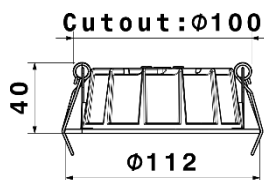

SH-3020

شماتیک

پخش نوری

مشخصات مکانیکی

IP43	درجه آب بندی
آلومینیوم	جنس بدنه
-	جنس لنز
پلی استایرن	جنس خارجی ترین جدار نور گذر
رنگ الکترواستاتیک	نوع پوشش
9070/9016	رنگ RAL
-20/+40 °C	محدوده دمای کارکرد
80 %	بیشینه رطوبت مجاز کارکرد
کابل 3x0.5	جنس سیم/کابل
نمره ۶ سه خانه فشاری	نوع ترمینال
توکار	نوع نصب
گیره فنری	نحوه ی نصب
150 Gr	وزن کامل
نایلکس و کارتن	نوع بسته بندی
130x122x66 mm	ابعاد جعبه
41.5x39x28.5 cm	ابعاد کارتن
IEC 60598	استاندارد تولید

مشخصات الکتریکی

LED	نوع منبع نور
DOB	نوع مدول
28	تعداد LED های بکار رفته در مدول
9 w	توان مصرفی
65 mA	جریان ورودی مصرفی
200-240 VAC	محدوده ولتاژ ورودی
50-60 Hz	محدوده فرکانس ورودی
0.60	ضریب توان (PF)
125 %	اعوجاج هارمونیک سیستم (THD)
CLASS I	کلاس حفاظتی در برابر شوک الکتریکی
%	راندمان دراپرور
FREE FLICKER	فلیکر