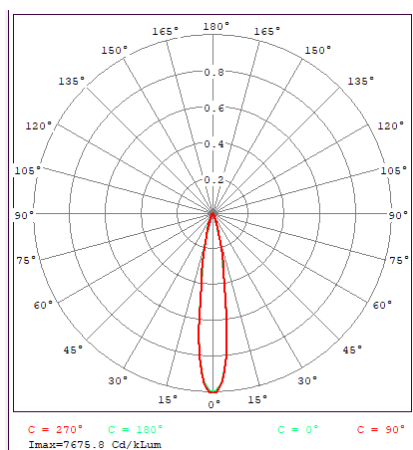

SH-1293

شماتیک

پخش نوری

مشخصات مکانیکی

IP66	درجه آب بندی
آلومینیوم / استیل	جنس بدنه / رینگ
پلی کربنات	جنس لنز
شیشه سکوریت	جنس خارجی ترین جدار نور گذر
رنگ الکترواستاتیک	نوع پوشش
9002	RAL رنگ
-20/+50 °C	محدوده دمای کارکرد
90 %	بیشینه رطوبت مجاز کارکرد
کابل 3x0.5	جنس سیم / کابل
PG7	نوع گلند
دقی	نوع نصب
سطل محافظ	نحوه ی نصب
پلی پروپیلن (PP)	جنس سطل دقی
1312 Gr	وزن کامل
نایلکس و کارتن	نوع بسته بندی
175x175x145 mm	ابعاد جعبه
73.5x37x31 cm	ابعاد کارتن
IEC 60598	استاندارد تولید

مشخصات الکتریکی

LED	نوع منبع نور
SMD	نوع مدول
12	تعداد LED های بکار رفته در مدول
12 w	توان مصرفی
60 mA	جریان ورودی مصرفی
190-250 VAC	محدوده ولتاژ ورودی
50-60 Hz	محدوده فرکانس ورودی
0.97	ضریب توان (PF)
13 %	اعوجاج هارمونیک سیستم (THD)
CLASS I	کلاس حفاظتی در برابر شوک الکتریکی
85 %	راندمان درایور
FREE FLICKER	فلیکر

مشخصات نوری

1320	شار نوری (LM)
110	بهره نوری (LM/W)
RGB 2000-3000-6500 K	دمای رنگ اسمی (CCT)
70 <	شاخص نمود رنگ (CRI)
6 >	رواداری مختصات رنگ (SDCM)
30 °	زاویه پخش نور