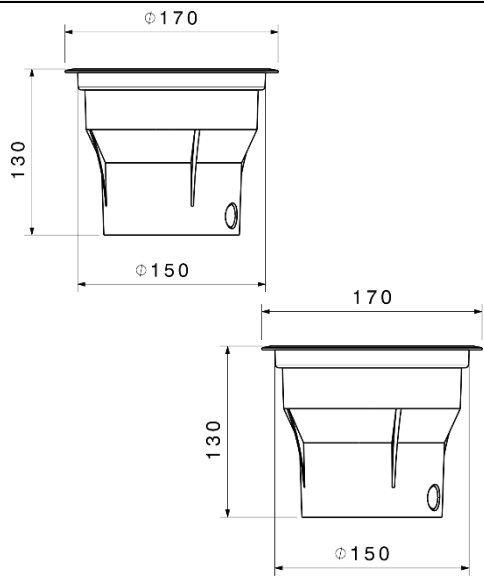

SH-1293

شماتیک

پخش نوری

مشخصات مکانیکی

IP66	درجه آب بندی
آلومینیوم / استیل	جنس بدنه / رینگ
پلی کربنات	جنس لنز
شیشه سکوریت	جنس خارجی ترین جدار نور گذر
رنگ الکترواستاتیک	نوع پوشش
9002	RAL رنگ
-20/+50 °C	محدوده دمای کارکرد
90 %	بیشینه رطوبت مجاز کارکرد
کابل 3x0.5	جنس سیم / کابل
PG7	نوع گلند
دقی	نوع نصب
سطل محافظ	نحوه ی نصب
پلی پروپیلن (PP)	جنس سطل دقی
1312 Gr	وزن کامل
نایلکس و کارتن	نوع بسته بندی
175x175x145 mm	ابعاد جعبه
73.5x37x31 cm	ابعاد کارتن
IEC 60598	استاندارد تولید