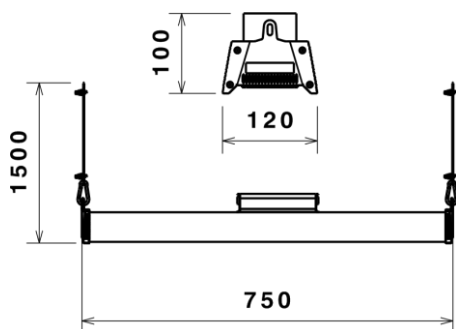

SH-4731-170W

شماتیک

پخش نوری

مشخصات مکانیکی

IP66	درجه آب بندی
آلومینیوم	جنس بدنه
پلی کربنات	جنس لنز
پلی کربنات	جنس خارجی ترین جدار نور گذر
رنگ الکترواستاتیک و آنادایز	نوع پوشش
9005	رنگ RAL
-20/+50 °C	محدوده دمای کارکرد
90 %	بیشینه رطوبت مجاز کارکرد
3x1 کابل	جنس سیم/کابل
PG9	نوع گلند
آویز	نوع نصب
پیچ و رولپلاک	نحوه ی نصب
3600 Gr	وزن کامل
نایلکس و کارتن	نوع بسته بندی
765x125x105 mm	ابعاد جعبه
78.5x26.5x12 cm	ابعاد کارتن
IEC 60598	استاندارد تولید

مشخصات الکتریکی

LED	نوع منبع نور
SMD	نوع مدول
3x64	تعداد LED های بکار رفته در مدول
170 w	توان مصرفی
800 mA	جریان ورودی مصرفی
190-250 VAC	محدوده ولتاژ ورودی
50-60 HZ	محدوده فرکانس ورودی
0.98	ضریب توان (PF)
4 %	اعوجاج هارمونیک سیستم (THD)
CLASS I	کلاس حفاظتی در برابر شوک الکتریکی
89%	راندمان دراپرور
FREE FLICKER	فلیکر