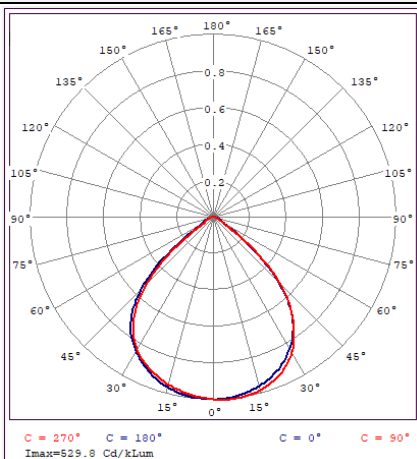

SH-4731-170W

شماتیک

پخش نوری

مشخصات مکانیکی

IP66	درجه آب بندی
آلومینیوم	جنس بدنه
پلی کربنات	جنس لنز
پلی کربنات	جنس خارجی ترین جدار نور گذر
رنگ الکترواستاتیک و آنادایز	نوع پوشش
9005	رنگ RAL
-20/+50 °C	محدوده دمای کارکرد
90 %	بیشینه رطوبت مجاز کارکرد
3x1 کابل	جنس سیم/کابل
PG9	نوع گلند
آویز	نوع نصب
پیچ و رولپلاک	نحوه ی نصب
3600 Gr	وزن کامل
نایلکس و کارتن	نوع بسته بندی
765x125x105 mm	ابعاد جعبه
78.5x26.5x12 cm	ابعاد کارتن
IEC 60598	استاندارد تولید

مشخصات الکتریکی

LED	نوع منبع نور
SMD	نوع مدول
3x64	تعداد LED های بکار رفته در مدول
170 w	توان مصرفی
800 mA	جریان ورودی مصرفی
190-250 VAC	محدوده ولتاژ ورودی
50-60 HZ	محدوده فرکانس ورودی
0.98	ضریب توان (PF)
4 %	اعوجاج هارمونیک سیستم (THD)
CLASS I	کلاس حفاظتی در برابر شوک الکتریکی
89%	راندمان دراپرور
FREE FLICKER	فلیکر

مشخصات نوری

22600	شار نوری (LM)
133	بهره نوری (LM/W)
3000-6500 K	دمای رنگ اسمی (CCT)
70 <	شاخص نمود رنگ (CRI)
7 >	رواداری مختصات رنگ (SDCM)
90 °	زاویه پخش نور