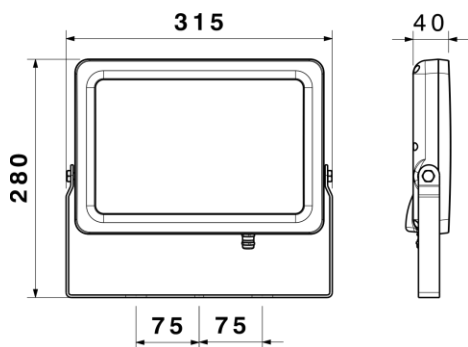

SH-5730-50W

شماتیک

پخش نوری

مشخصات مکانیکی

IP65	درجه آب بندی
آلومینیوم	جنس بدنه
آلومینیوم	جنس لنز
شیشه سکوریت	جنس خارجی ترین جدار نور گذر
رنگ الکترواستاتیک	نوع پوشش
9005-9016	RAL رنگ
-20/+50 °C	محدوده دمای کارکرد
90 %	بیشینه رطوبت مجاز کارکرد
کابل 3x0.5	جنس سیم/کابل
PG7	نوع گلند
روکار	نوع نصب
پیچ و رولپلاک	نحوه ی نصب
2550 Gr	وزن کامل
نایلکس و کارتن	نوع بسته بندی
250x70x335 mm	ابعاد جعبه
51.5x35.5x17.5 cm	ابعاد کارتن
IEC 60598	استاندارد تولید

مشخصات الکتریکی

LED	نوع منبع نور
SMD	نوع مدول
2x24	تعداد LED های بکار رفته در مدول
50 w	توان مصرفی
360 mA	جریان ورودی مصرفی
190-250 VAC	محدوده ولتاژ ورودی
50-60 Hz	محدوده فرکانس ورودی
0.56	ضریب توان (PF)
125 %	اعوجاج هارمونیک سیستم (THD)
CLASS I	کلاس حفاظتی در برابر شوک الکتریکی
92 %	راندمان دراپرور
FREE FLICKER	فلیکر

مشخصات نوری

5750	شار نوری (LM)
115	بهره نوری (LM/W)
RGB 3000-6500 K	دمای رنگ اسمی (CCT)
80 <	شاخص نمود رنگ (CRI)
4 >	رواداری مختصات رنگ (SDCM)
120 °	زاویه پخش نور