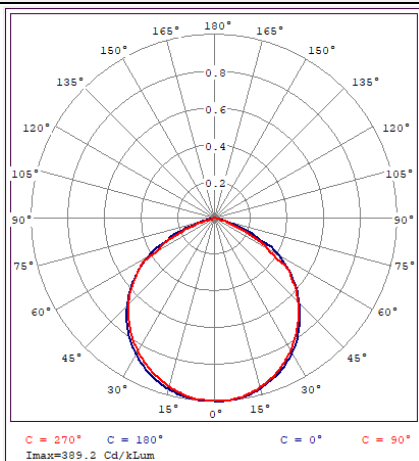

پخش نوری

مشخصات مکانیکی

IP65	درجه آب بندی
آلومینیوم	جنس بدنه
آلومینیوم	جنس لنز
شیشه سکوریت	جنس خارجی ترین جدار نور گذر
رنگ الکترواستاتیک	نوع پوشش
9005-9016	RAL رنگ
-20/+50 °C	محدوده دمای کارکرد
90 %	بیشینه رطوبت مجاز کارکرد
کابل 3x0.5	جنس سیم/کابل
PG7	نوع گلند
روکار	نوع نصب
پیچ و رولپلاک	نحوه ی نصب
2550 Gr	وزن کامل
نایلکس و کارتن	نوع بسته بندی
250x70x335 mm	ابعاد جعبه
51.5x35.5x17.5 cm	ابعاد کارتن
IEC 60598	استاندارد تولید

مشخصات الکتریکی

LED	نوع منبع نور
SMD	نوع مدول
2x24	تعداد LED های بکار رفته در مدول
50 w	توان مصرفی
360 mA	جریان ورودی مصرفی
190-250 VAC	محدوده ولتاژ ورودی
50-60 Hz	محدوده فرکانس ورودی
0.56	ضریب توان (PF)
125 %	اعوجاج هارمونیک سیستم (THD)
CLASS I	کلاس حفاظتی در برابر شوک الکتریکی
92 %	راندمان دراپرور
FREE FLICKER	فلیکر

مشخصات نوری

5750	شار نوری (LM)
115	بهره نوری (LM/W)
RGB 3000-6500 K	دمای رنگ اسمی (CCT)
80 <	شاخص نمود رنگ (CRI)
4 >	رواداری مختصات رنگ (SDCM)
120 °	زاویه پخش نور