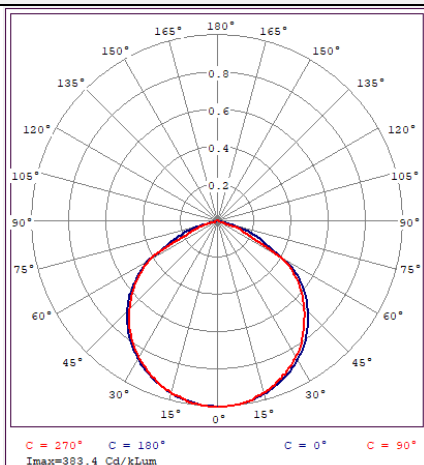

SH-5730-10W

شماتیک

پخش نوری

مشخصات مکانیکی

IP65	درجه آب بندی
آلومینیوم	جنس بدنه
آلومینیوم	جنس لنز
شیشه سکوریت	جنس خارجی ترین جدار نور گذر
رنگ الکترواستاتیک	نوع پوشش
9005-9016	رنگ RAL
-20/+50 °C	محدوده دمای کارکرد
90 %	بیشینه رطوبت مجاز کارکرد
کابل 3x0.5	جنس سیم/کابل
PG7	نوع گلند
روکار	نوع نصب
پیچ و رولپلاک	نحوه ی نصب
530 Gr	وزن کامل
نایلکس و کارتن	نوع بسته بندی
132x51x165 mm	ابعاد جعبه
42.5x34.5x23.5 cm	ابعاد کارتن
IEC 60598	استاندارد تولید

مشخصات الکتریکی

LED	نوع منبع نور
SMD	نوع مدول
10	تعداد LED های بکار رفته در مدول
10 w	توان مصرفی
90 mA	جریان ورودی مصرفی
190-250 VAC	محدوده ولتاژ ورودی
50-60 Hz	محدوده فرکانس ورودی
0.52	ضریب توان (PF)
150 %	اعوجاج هارمونیک سیستم (THD)
CLASS I	کلاس حفاظتی در برابر شوک الکتریکی
93 %	راندمان دراپرور
FREE FLICKER	فلیکر

مشخصات نوری

1100	شار نوری (LM)
150	بهره نوری (LM/W)
3000-6500 K	دمای رنگ اسمی (CCT)
80 <	شاخص نمود رنگ (CRI)
4 >	رواداری مختصات رنگ (SDCM)
120 °	زاویه پخش نور