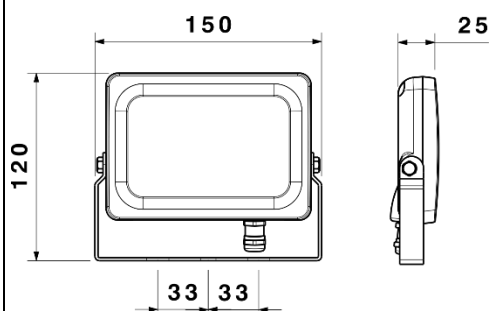

SH-5730-10W

شماتیک

پخش نوری

مشخصات مکانیکی

IP65	درجه آب بندی
آلومینیوم	جنس بدنه
آلومینیوم	جنس لنز
شیشه سکوریت	جنس خارجی ترین جدار نور گذر
رنگ الکترواستاتیک	نوع پوشش
9005-9016	رنگ RAL
-20/+50 °C	محدوده دمای کارکرد
90 %	بیشینه رطوبت مجاز کارکرد
کابل 3x0.5	جنس سیم/کابل
PG7	نوع گلند
روکار	نوع نصب
پیچ و رولپلاک	نحوه ی نصب
530 Gr	وزن کامل
نایلکس و کارتن	نوع بسته بندی
132x51x165 mm	ابعاد جعبه
42.5x34.5x23.5 cm	ابعاد کارتن
IEC 60598	استاندارد تولید

مشخصات الکتریکی

LED	نوع منبع نور
SMD	نوع مدول
10	تعداد LED های بکار رفته در مدول
10 w	توان مصرفی
90 mA	جریان ورودی مصرفی
190-250 VAC	محدوده ولتاژ ورودی
50-60 Hz	محدوده فرکانس ورودی
0.52	ضریب توان (PF)
150 %	اعوجاج هارمونیک سیستم (THD)
CLASS I	کلاس حفاظتی در برابر شوک الکتریکی
93 %	راندمان دراپرور
FREE FLICKER	فلیکر

مشخصات نوری

1100	شار نوری (LM)
150	بهره نوری (LM/W)
3000-6500 K	دمای رنگ اسمی (CCT)
80 <	شاخص نمود رنگ (CRI)
4 >	رواداری مختصات رنگ (SDCM)
120 °	زاویه پخش نور