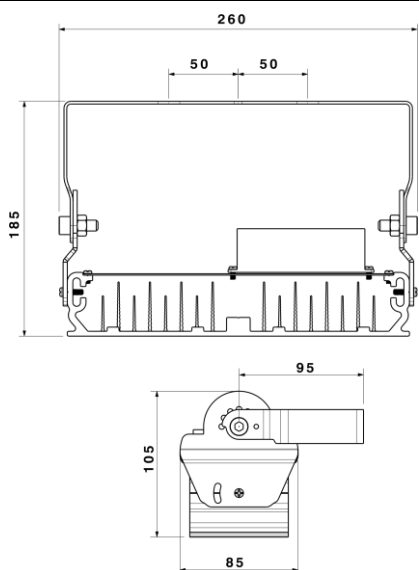

SH-4730-60W

شماتیک

پخش نوری

مشخصات مکانیکی

IP66	درجه آب بندی
آلومینیوم	جنس بدنه
پلی کربنات	جنس لنز
پلی کربنات	جنس خارجی ترین جدار نور گذر
رنگ الکترواستاتیک و آنادایز	نوع پوشش
9005	رنگ RAL
-20/+50 °C	محدوده دمای کارکرد
90 %	بیشینه رطوبت مجاز کارکرد
کابل 3x1	جنس سیم/کابل
PG9	نوع گلند
روکار	نوع نصب
پیچ و رولپلاک	نحوه ی نصب
1500 Gr	وزن کامل
نایلکس و کارتن	نوع بسته بندی
270x120x160 mm	ابعاد جعبه
49x29x18 cm	ابعاد کارتن
IEC 60598	استاندارد تولید

مشخصات الکتریکی

LED	نوع منبع نور
SMD	نوع مدول
64	تعداد LED های بکار رفته در مدول
60 w	توان مصرفی
250 mA	جریان ورودی مصرفی
190-250 VAC	محدوده ولتاژ ورودی
50-60 HZ	محدوده فرکانس ورودی
0.97	ضریب توان (PF)
4 %	اعوجاج هارمونیک سیستم (THD)
CLASS I	کلاس حفاظتی در برابر شوک الکتریکی
88 %	راندمان دراپرور
FREE FLICKER	فلیکر

مشخصات نوری

7500	شار نوری (LM)
125	بهره نوری (LM/W)
3000-6500 K	دماي رنگ اسمی (CCT)
70 <	شاخص نمود رنگ (CRI)
7 >	رواداری مختصات رنگ (SDCM)
60 °	زاویه پخش نور