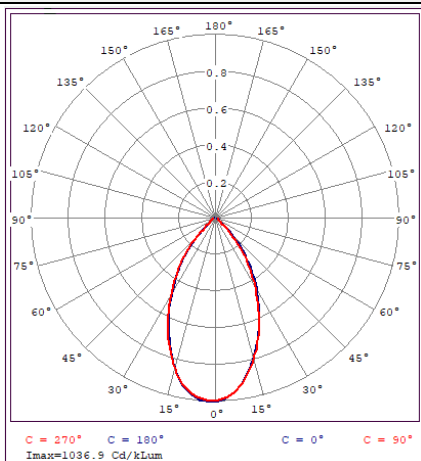

SH-4730-60W

شماتیک

پخش نوری

مشخصات مکانیکی

IP66	درجه آب بندی
آلومینیوم	جنس بدنه
پلی کربنات	جنس لنز
پلی کربنات	جنس خارجی ترین جدار نور گذر
رنگ الکترواستاتیک و آنادایز	نوع پوشش
9005	رنگ RAL
-20/+50 °C	محدوده دمای کارکرد
90 %	بیشینه رطوبت مجاز کارکرد
کابل 3x1	جنس سیم/کابل
PG9	نوع گلند
روکار	نوع نصب
پیچ و رولپلاک	نحوه ی نصب
1500 Gr	وزن کامل
نایلکس و کارتن	نوع بسته بندی
270x120x160 mm	ابعاد جعبه
49x29x18 cm	ابعاد کارتن
IEC 60598	استاندارد تولید

مشخصات الکتریکی

LED	نوع منبع نور
SMD	نوع مدول
64	تعداد LED های بکار رفته در مدول
60 w	توان مصرفی
250 mA	جریان ورودی مصرفی
190-250 VAC	محدوده ولتاژ ورودی
50-60 HZ	محدوده فرکانس ورودی
0.97	ضریب توان (PF)
4 %	اعوجاج هارمونیک سیستم (THD)
CLASS I	کلاس حفاظتی در برابر شوک الکتریکی
88 %	راندمان دراپرور
FREE FLICKER	فلیکر

مشخصات نوری

7500	شار نوری (LM)
125	بهره نوری (LM/W)
3000-6500 K	دماي رنگ اسمی (CCT)
70 <	شاخص نمود رنگ (CRI)
7 >	رواداری مختصات رنگ (SDCM)
60 °	زاویه پخش نور