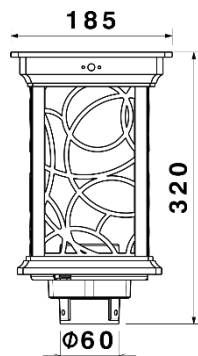

SH-1703

شماتیک

پخش نوری

مشخصات مکانیکی

IP44	درجه آب بندی
آلومینیوم	جنس بدنه
-	جنس لنز
اکریلیک	جنس خارجی ترین جدار نور گذر
رنگ الکترواستاتیک	نوع پوشش
9005	رنگ RAL
-20/+50 °C	محدوده دمای کارکرد
80 %	بیشینه رطوبت مجاز کارکرد
کابل 3x0.5	جنس سیم/کابل
نمره ۶ سه خانه	نوع ترمینال
روکار	نوع نصب
پیچ آلن مغزی	نحوه ی نصب
1650 Gr	وزن کامل
نایلکس و کارتن	نوع بسته بندی
195x195x335 mm	ابعاد جعبه
60.5x41.5x36 cm	ابعاد کارتن
IEC 60598	استاندارد تولید

مشخصات الکتریکی

LAMP	نوع منبع نور
E27	نوع سرپیچ
1	تعداد سرپیچ های بکار رفته در چراغ
9 w	توان مصرفی
60 mA	جریان ورودی مصرفی
200-240 VAC	محدوده ولتاژ ورودی
50-60 Hz	محدوده فرکانس ورودی
0.60	ضریب توان (PF)
%	اعوجاج هارمونیک سیستم (THD)
CLASS I	کلاس حفاظتی در برابر شوک الکتریکی
%	راندمان دراپرور
FREE FLICKER	فلیکر

مشخصات نوری

	شار نوری (LM)
	بهره نوری (LM/W)
3000 K	دمای رنگ اسمی (CCT)
80 <	شاخص نمود رنگ (CRI)
3 >	رواداری مختصات رنگ (SDCM)
	زاویه پخش نور